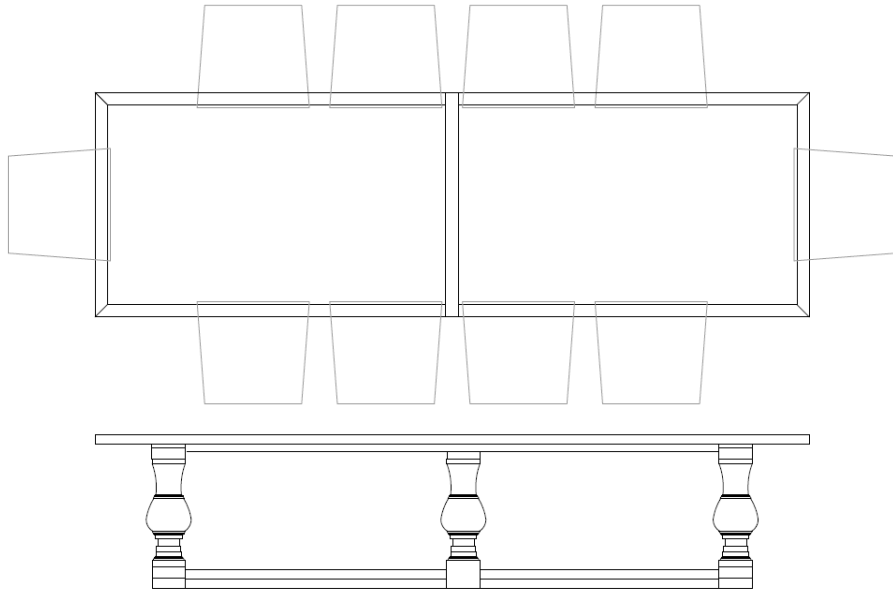

# Oxford Double Pedestal Dining Table

6 Seater

CE0890-CD6  
88 x 44 x 30

8 Seater

CE0890-CD8  
114 x 44 x 30

10 Seater

CE0890-CD10  
140 x 44 x 30

12 Seater