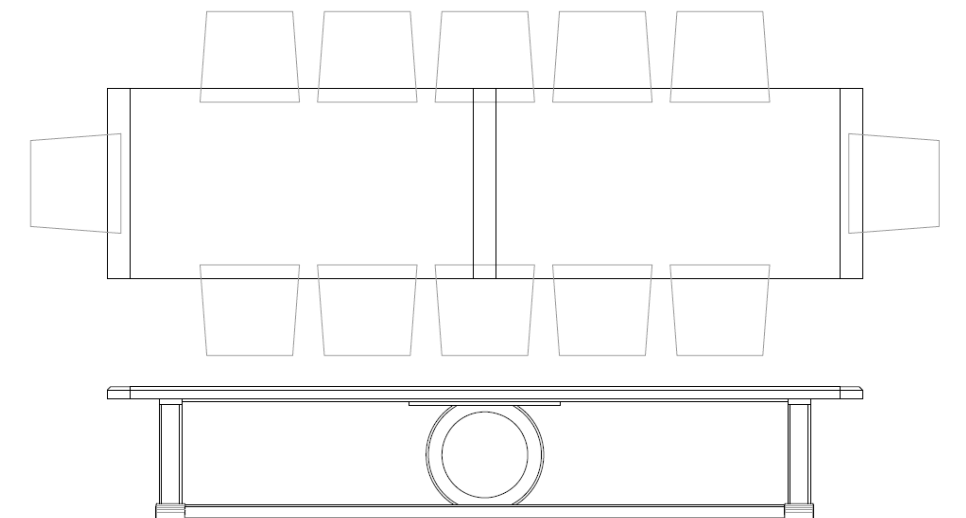

## Centré Dining Table

# Centré Dining Table

6 Seater

890-CD6  
90 x 42 x 30

8 Seater

890-CD8  
118 x 42 x 30

10 Seater

890-CD10  
142 x 42 x 30

12 Seater