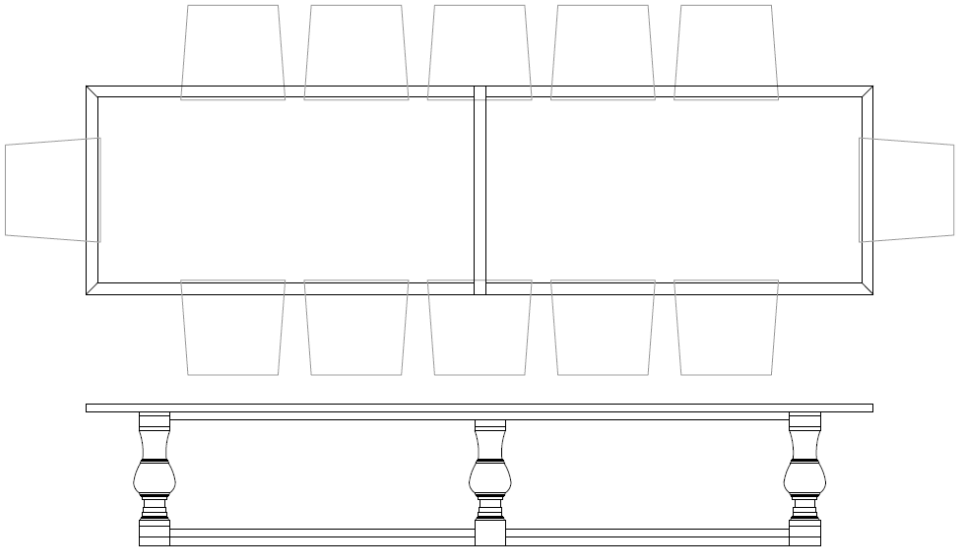

# Oxford Double Pedestal Dining Table

6 Seater

CE0890-CD6  
88 x 44 x 30

8 Seater

CE0890-CD8  
114 x 44 x 30

10 Seater

CE0890-CD10  
140 x 44 x 30

12 Seater