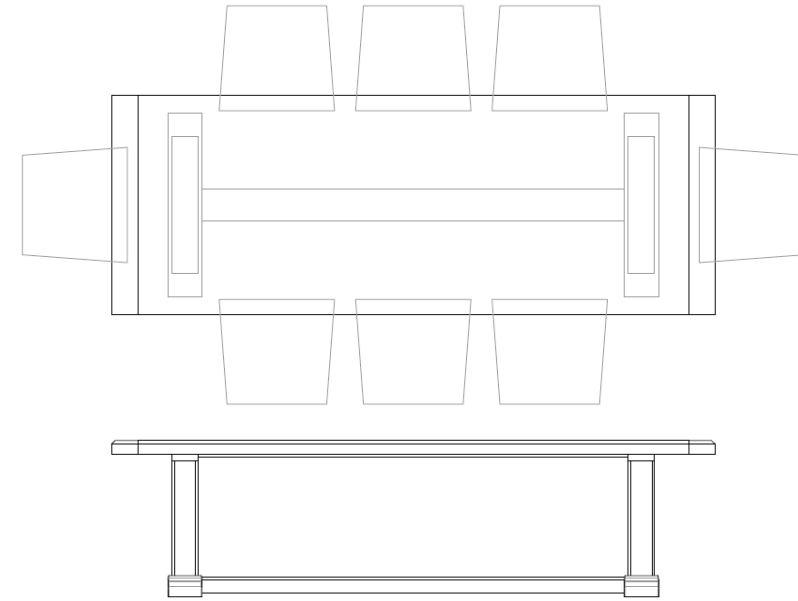

## Centré Dining Table

# Centré Dining Table

6 Seater

890-CD6  
90 x 42 x 30

8 Seater

890-CD8  
118 x 42 x 30

10 Seater

890-CD10  
142 x 42 x 30

12 Seater