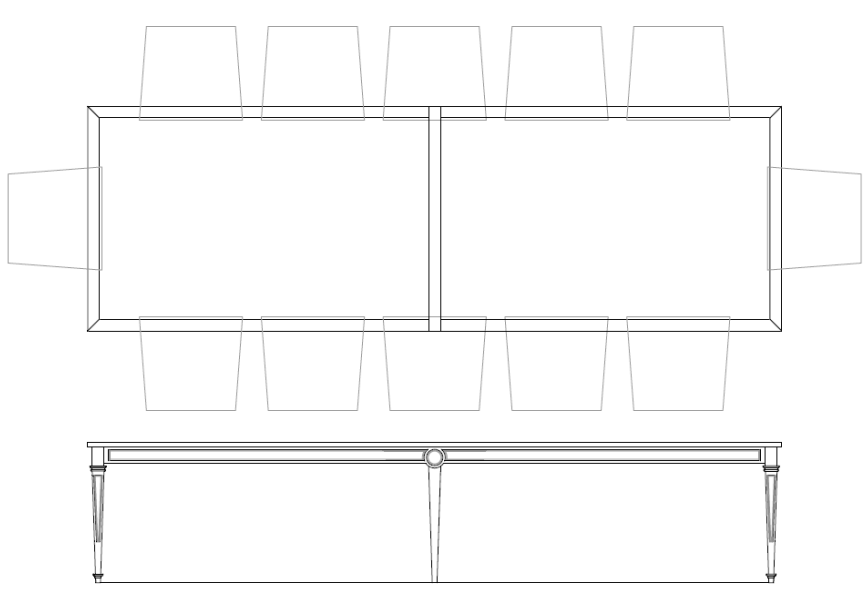

# Regent Dining Table

6 Seater

1333-CD6  
70 x 48 x 30

8 Seater

1333-CD8  
96 x 48 x 30

10 Seater

1333-CD10  
122 x 48 x 30

12 Seater