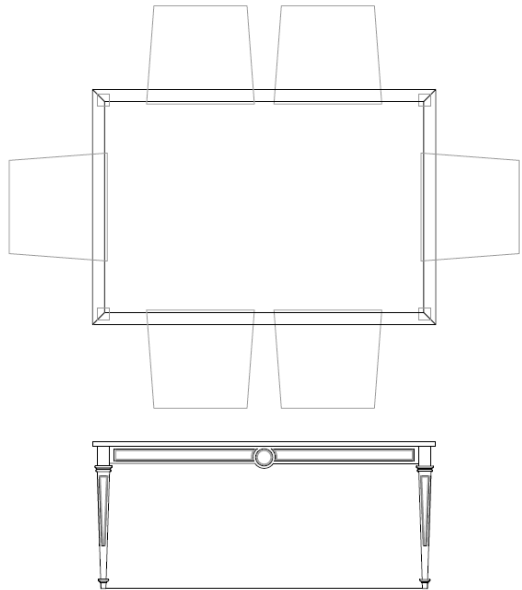

Regent Dining Table

6 Seater

1333-CD6
70 x 48 x 30