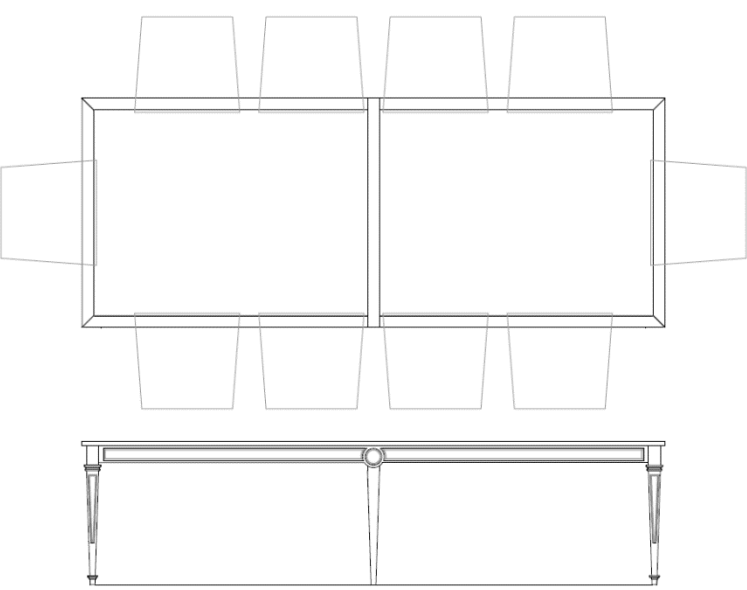

# Regent Dining Table

6 Seater

1333-CD6  
70 x 48 x 30

8 Seater

1333-CD8  
96 x 48 x 30

10 Seater

1333-CD10  
122 x 48 x 30

12 Seater